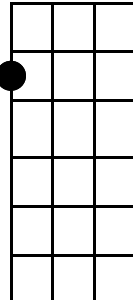

# ROY SAKUMA UKULELE STUDIOS

Key:

C

Am

F

G7

Em

Dm7