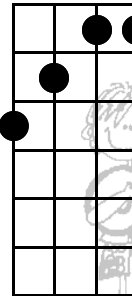

F

Dm

Bb

C7

Am

Gm7