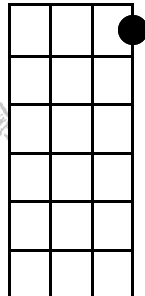

F

Dm

Bb

C7

Am

Gm7