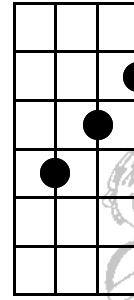

# ROY SAKUMA UKULELE STUDIOS

Key:

C

Am

F

G7

Em

Dm7