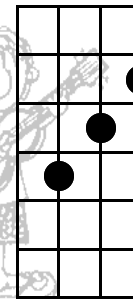

G

Em

C

D7

Bm

Am7