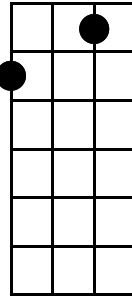

# ROY SAKUMA UKULELE STUDIOS

Key:

C

Am

F

G7

Em

Dm7