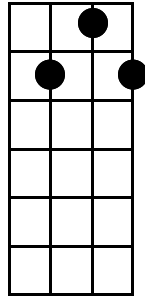

# ROY SAKUMA UKULELE STUDIOS

Key:

C

Am

F

G7

Em

Dm7