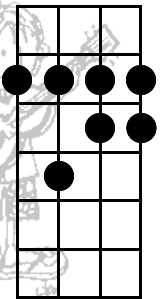

G

Em

C

D7

Bm

Am7