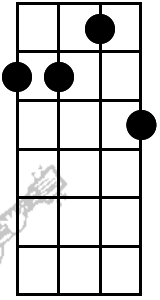

# ROY SAKUMA UKULELE STUDIOS

Key:

C

Am

F

G7

Em

Dm7